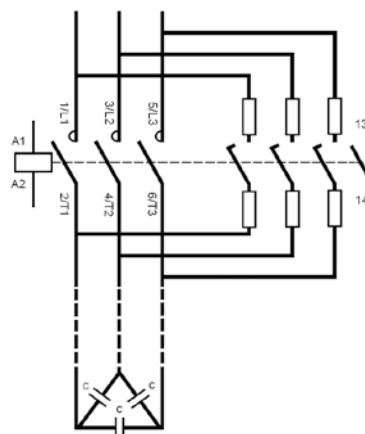

Contadores para Maniobra de Capacitores

Maniobra de capacitores de corrección de factor de potencia

La línea CWMC fue especialmente desarrollada para maniobra de capacitores, de acuerdo con las normas IEC 60947-1 y UL, y provee la mejor solución para la maniobra de sus capacitores para corrección de factor de potencia.

No más in-rush

Cuando se conecta un banco de capacitores, los capacitores están descargados y el sistema los ve como un cortocircuito por un período corto de tiempo.

La corriente de in-rush es el resultado de este pequeño cortocircuito y generalmente dura algunos milisegundos. La corriente puede llegar a 100 veces la corriente nominal, siendo una de las razones principales para la corta vida de un capacitor.

El contactor CWMC es montado con resistencias de pre carga que limitan la alta corriente de entrada cuando los capacitores están encendido. Se montan con bloque de contactos adelantados, que se encienden antes de que los contactos principales, por lo tanto, limitando la corriente de in-rush.

Sin embargo, las resistencias de pre carga no influyen la carga final, ya que se desconectan después de 5 milisegundos, dejando sólo los capacitores conectados con la carga inductiva, proporcionando la energía necesaria para la corrección del factor de potencia. Este proceso aumenta la vida útil de los capacitores y también evita las distorsiones en la red.

Iu (A) con contactores padrón