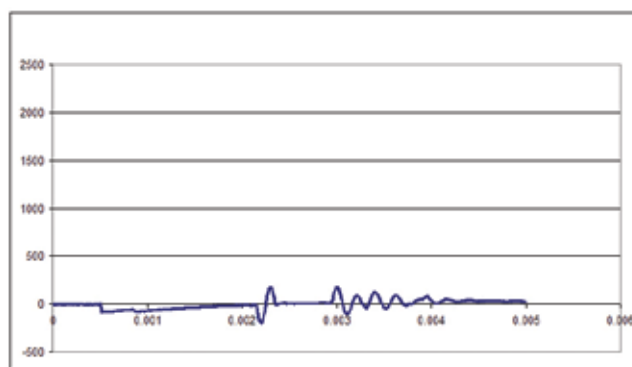

Iu (A) con contactores CWMC de WEG