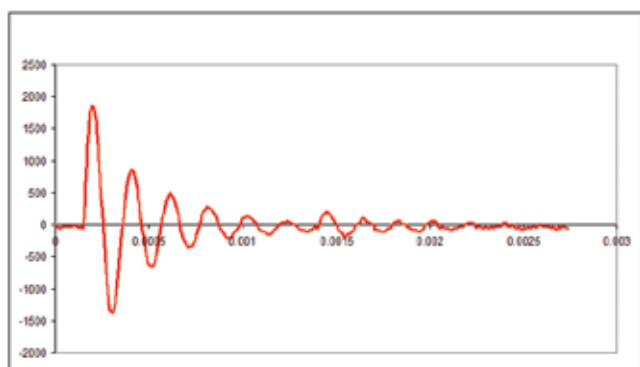

Contadores para Maniobra de Capacitores

Maniobra de capacitores de corrección de factor de potencia

La línea CWMC fue especialmente desarrollada para maniobra de capacitores, de acuerdo con las normas IEC 60947-1 y UL, y provee la mejor solución para la maniobra de sus capacitores para corrección de factor de potencia.

No más in-rush

Cuando se conecta un banco de capacitores, los capacitores están descargados y el sistema los ve como un cortocircuito por un período corto de tiempo.

La corriente de in-rush es el resultado de este pequeño cortocircuito y generalmente dura algunos milisegundos. La corriente puede llegar a 100 veces la corriente nominal, siendo una de las razones principales para la corta vida de un capacitor.

El contactor CWMC es montado con resistencias de pre carga que limitan la alta corriente de entrada cuando los capacitores están encendido. Se montan con bloque de contactos adelantados, que se encienden antes de que los contactos principales, por lo tanto, limitando la corriente de in-rush.

Sin embargo, las resistencias de pre carga no influyen la carga final, ya que se desconectan después de 5 milisegundos, dejando sólo los capacitores conectados con la carga inductiva, proporcionando la energía necesaria para la corrección del factor de potencia. Este proceso aumenta la vida útil de los capacitores y también evita las distorsiones en la red.

Iu (A) con contactores padrón